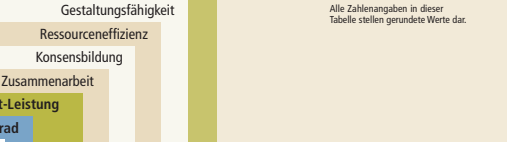

Kriterien Management-Leistung

Main data table with columns for Country, Status-Index, Management-Index, and Trend. Includes a sub-table '125 Länder alphabetisch' on the right side for reference.