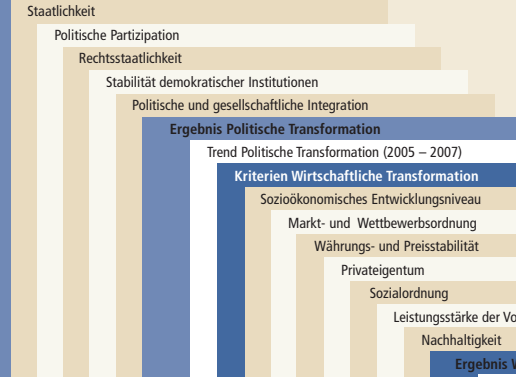

Kriterien Politische Transformation

Bertelsmann Transformation Index

BTI 2008

www.bertelsmann-transformation-index.de

BertelsmannStiftung

Legende:

Trendindikator (2005 – 2007): Der Trendindikator bezieht sich jeweils auf den Gesamtwert des Status von politischer sowie von wirtschaftlicher Transformation...

Kriterien Management-Leistung

Main data table with columns for Country, Status-Index, Management-Index, and Trend. Includes a sub-table '125 Länder alphabetisch' on the right side for reference.