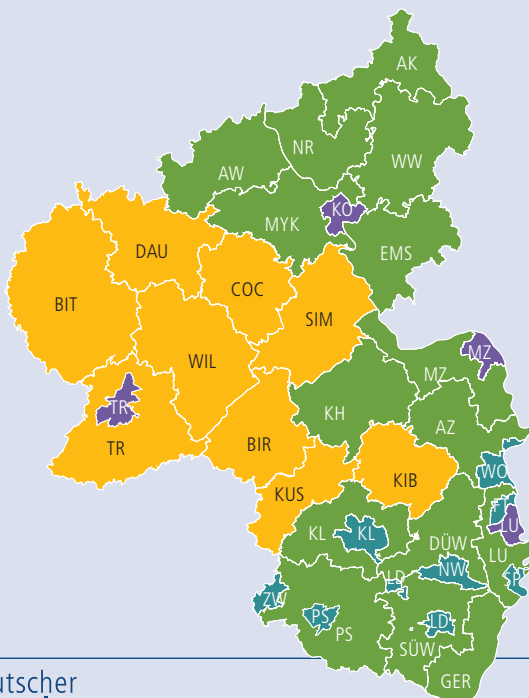

Regionstypen des Deutschen Lernatlas

Um Städte und Landkreise fair miteinander vergleichen zu können, werden sie Regionstypen zugeordnet, die sich in ihrer Struktur gleichen.