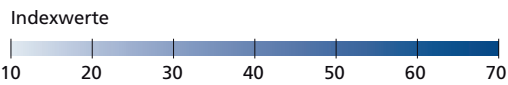

DEUTSCHER LERNATLAS RHEINLAND-PFALZ

Deutscher Lernatlas Gesamtindex – Rheinland-Pfalz

Die Karte zeigt den Stellenwert des Lernens in allen Lebensbereichen.
Je dunkler die Farbwerte, desto besser sind die Lernbedingungen.

Kreisfreie kleine und mittlere Großstädte (bundesweit 56)
Zwischen 100.000 und 500.000 Einwohner

Rang	Name	Index
1	Erlangen (ER)	61,31
2	Heidelberg (HD)	59,34
3	Würzburg (WÜ)	57,65
11	Mainz (MZ)	51,80
16	Koblenz (KO)	47,99
18	Trier (TR)	47,31
39	Ludwigshafen (LU)	38,28