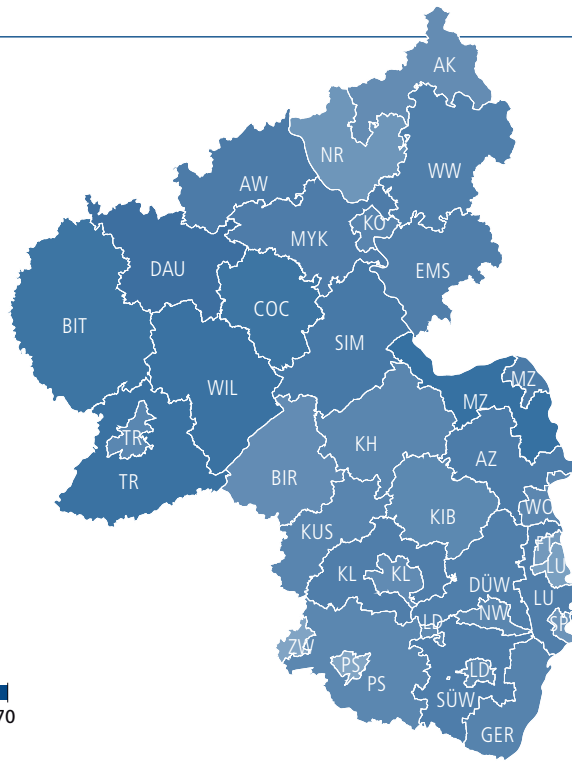

DEUTSCHER LERNATLAS RHEINLAND-PFALZ

Deutscher Lernatlas Gesamtindex – Rheinland-Pfalz

Die Karte zeigt den Stellenwert des Lernens in allen Lebensbereichen.
Je dunkler die Farbwerte, desto besser sind die Lernbedingungen.

Kreisfreie kleine und mittlere Großstädte (bundesweit 56)
Zwischen 100.000 und 500.000 Einwohner

Rang	Name	Index
1	Erlangen (ER)	61,31
2	Heidelberg (HD)	59,34
3	Würzburg (WÜ)	57,65
11	Mainz (MZ)	51,80
16	Koblenz (KO)	47,99
18	Trier (TR)	47,31
39	Ludwigshafen (LU)	38,28

Kreisfreie Klein- und Mittelstädte (bundesweit 43)
Unter 100.000 Einwohner

Rang	Name	Index
1	Bamberg (BA)	61,61
2	Aschaffenburg (AB)	61,45
3	Landshut (LA)	60,81
18	Neustadt a. Weinstraße (NW)	47,59
19	Worms (WO)	47,09
22	Landau in der Pfalz (LD)	46,16
23	Kaiserslautern (KL)	46,01
26	Speyer (SP)	42,46
28	Frankenthal (Pfalz) (FT)	40,64
33	Zweibrücken (ZW)	36,30
34	Pirmasens (PS)	35,97

Regionstypen des Deutschen Lernatlas

Um Städte und Landkreise fair miteinander vergleichen zu können, werden sie Regionstypen zugeordnet, die sich in ihrer Struktur gleichen.