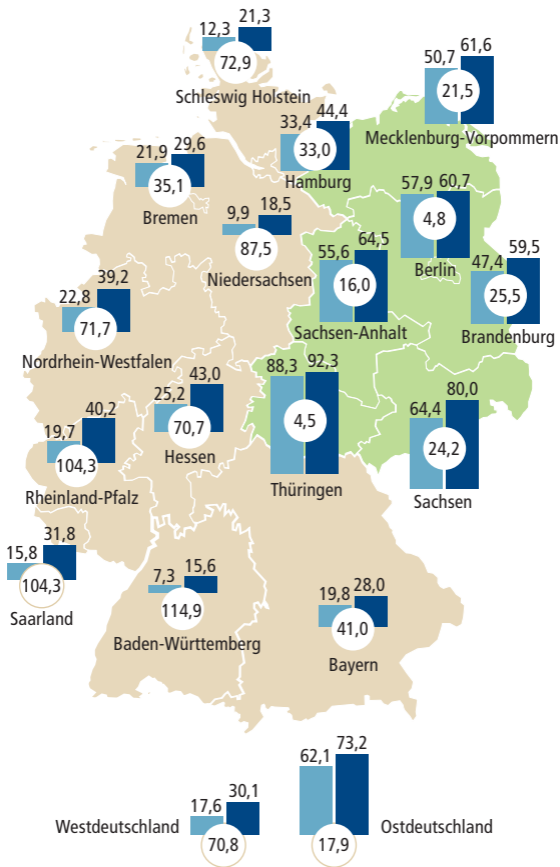

# Ganztagsbetreuung von Kindergartenkindern

15.03.2006, 01.03.2011; Kinder von 3 Jahren bis Schuleintritt; Anteile in %; Ländervergleich

Anteil der Kinder in KiTas mit einer vertraglich vereinbarten Betreuungszeit von mehr als 7 Stunden täglich (in %)

- 2006 ■ 2011 (xx) Steigerung des Anteils von 2006–2011 in %
- Länder mit einem Anteil < 50% ■ Länder mit einem Anteil > 50%