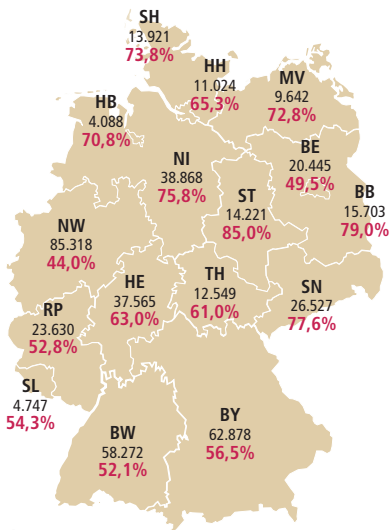

Pädagogisches Personal in KiTas – Anteil der Teilzeittätigen

01.03.2011; Ländervergleich

Deutschland

Anzahl der pädagogisch Tätigen 439.398

Davon: Anteil der Teilzeittätigen **59,6%**